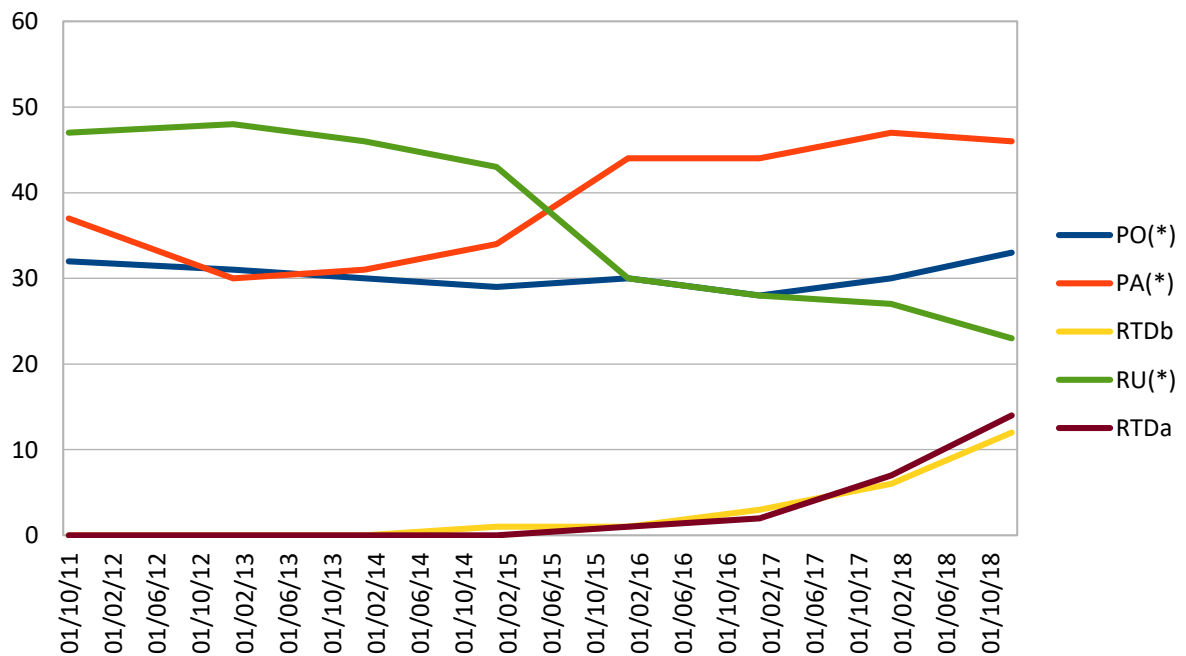

Sviluppo per ruoli

Sviluppo per ruoli

| Data | Ruolo PO | PO* | PA | PA* | RTDb | RU | RU* | |
|----------|-------------|-----|----|-----|------|----|-----|---|
| 17/10/11 | | 32 | 0 | 37 | 0 | 0 | 47 | 0 |
| 01/01/13 | | 31 | 0 | 30 | 0 | 0 | 48 | 0 |
| 01/01/14 | | 30 | 0 | 31 | 0 | 0 | 46 | 0 |
| 01/01/15 | | 29 | 0 | 34 | 0 | 1 | 43 | 0 |
| 01/01/16 | | 30 | 0 | 43 | 1 | 1 | 28 | 2 |
| 01/01/17 | | 28 | 0 | 43 | 1 | 3 | 26 | 2 |
| 01/01/18 | | 30 | 0 | 46 | 1 | 6 | 25 | 2 |
| 31/12/18 | | 32 | 1 | 45 | 1 | 12 | 21 | 2 |

| Data | Ruolo PO(*) | PA(*) | RTDb | RU(*) | RTDa | Totale | |
|----------|----------------|-------|------|-------|------|--------|--|
| 17/10/11 | 32 | 37 | 0 | 47 | 0 | 116 | |
| 01/01/13 | 31 | 30 | 0 | 48 | 0 | 109 | |
| 01/01/14 | 30 | 31 | 0 | 46 | 0 | 107 | |
| 01/01/15 | 29 | 34 | 1 | 43 | 0 | 107 | |
| 01/01/16 | 30 | 44 | 1 | 30 | 1 | 106 | |
| 01/01/17 | 28 | 44 | 3 | 28 | 2 | 105 | |
| 01/01/18 | 30 | 47 | 6 | 27 | 7 | 117 | |
| 31/12/18 | 33 | 46 | 12 | 23 | 14 | 128 | |