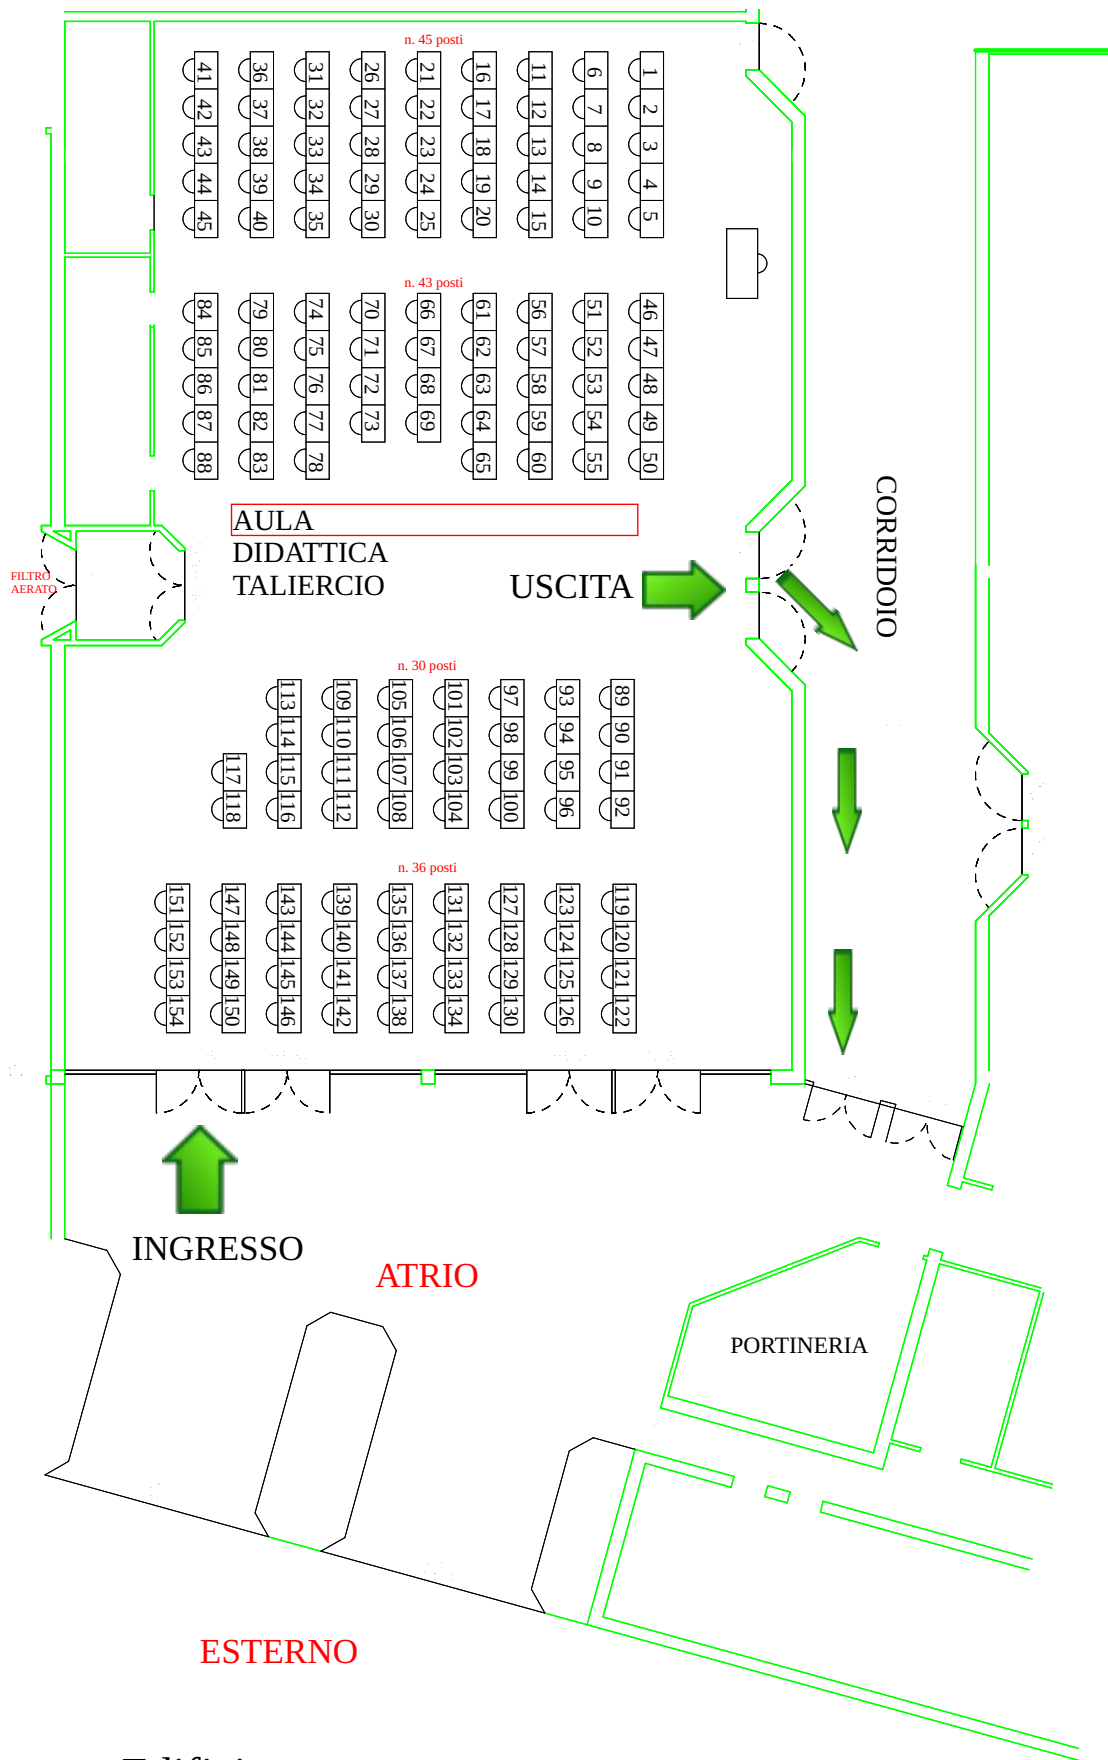

Aula Didattica "G. Taliercio" - ADT

Percorsi di ingresso e uscita

Numerazione delle postazioni

Edificio
EX-FIAT
Via Venezia
n. 13